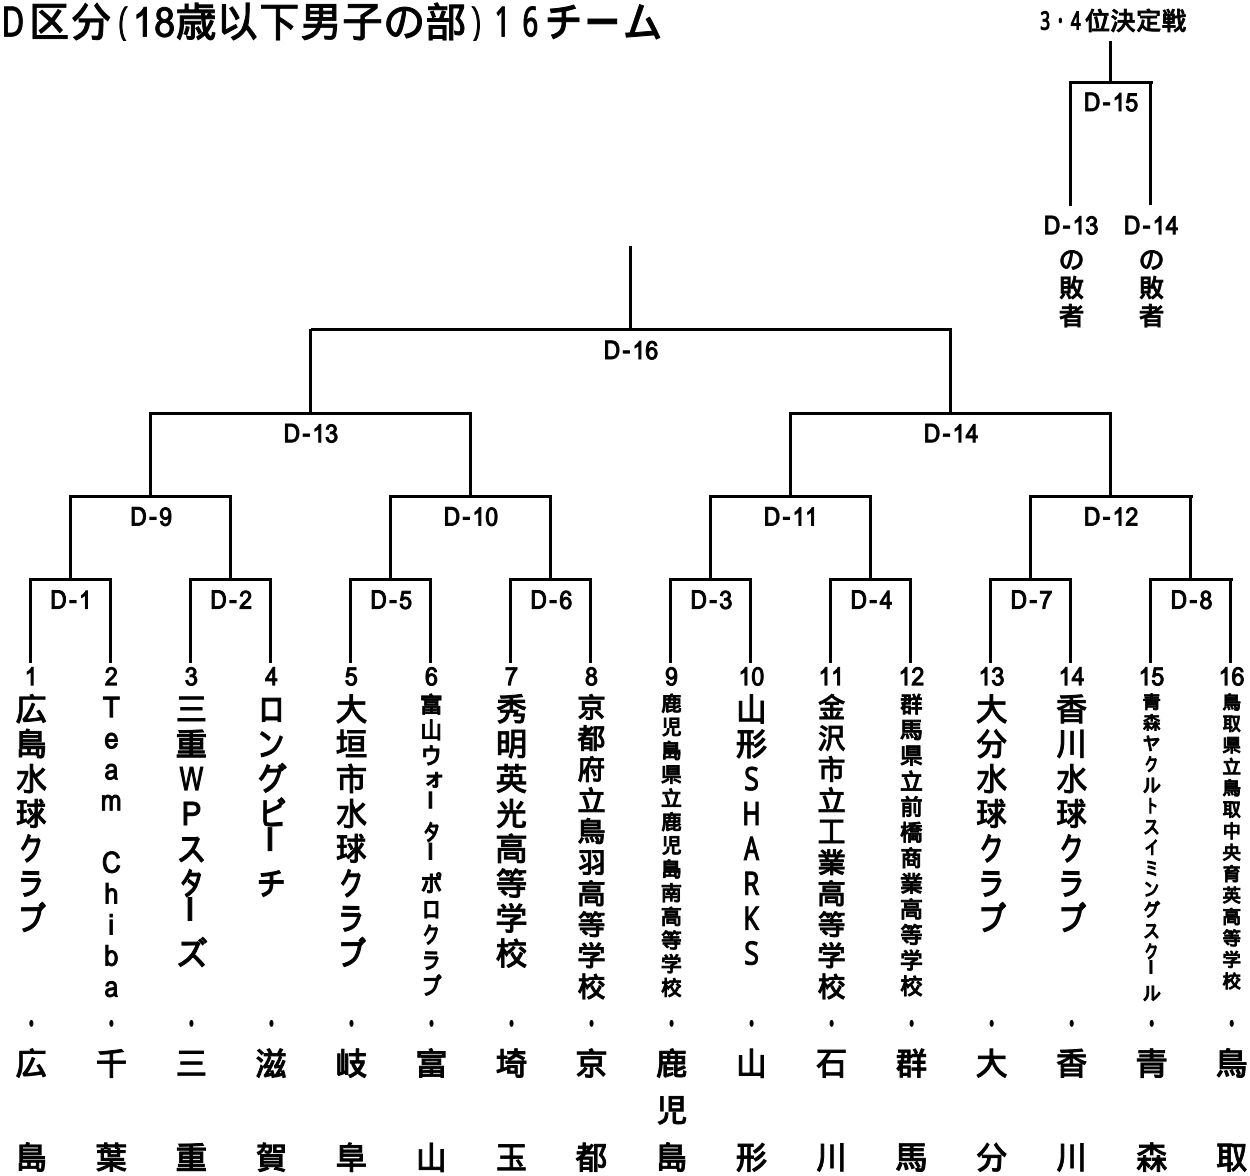

# A区分決勝トーナメント 8チーム

# B区分(15歳以下男子の部)22チーム

# D区分(18歳以下男子の部)16チーム

# E区分(18歳以下女子の部) 8チーム