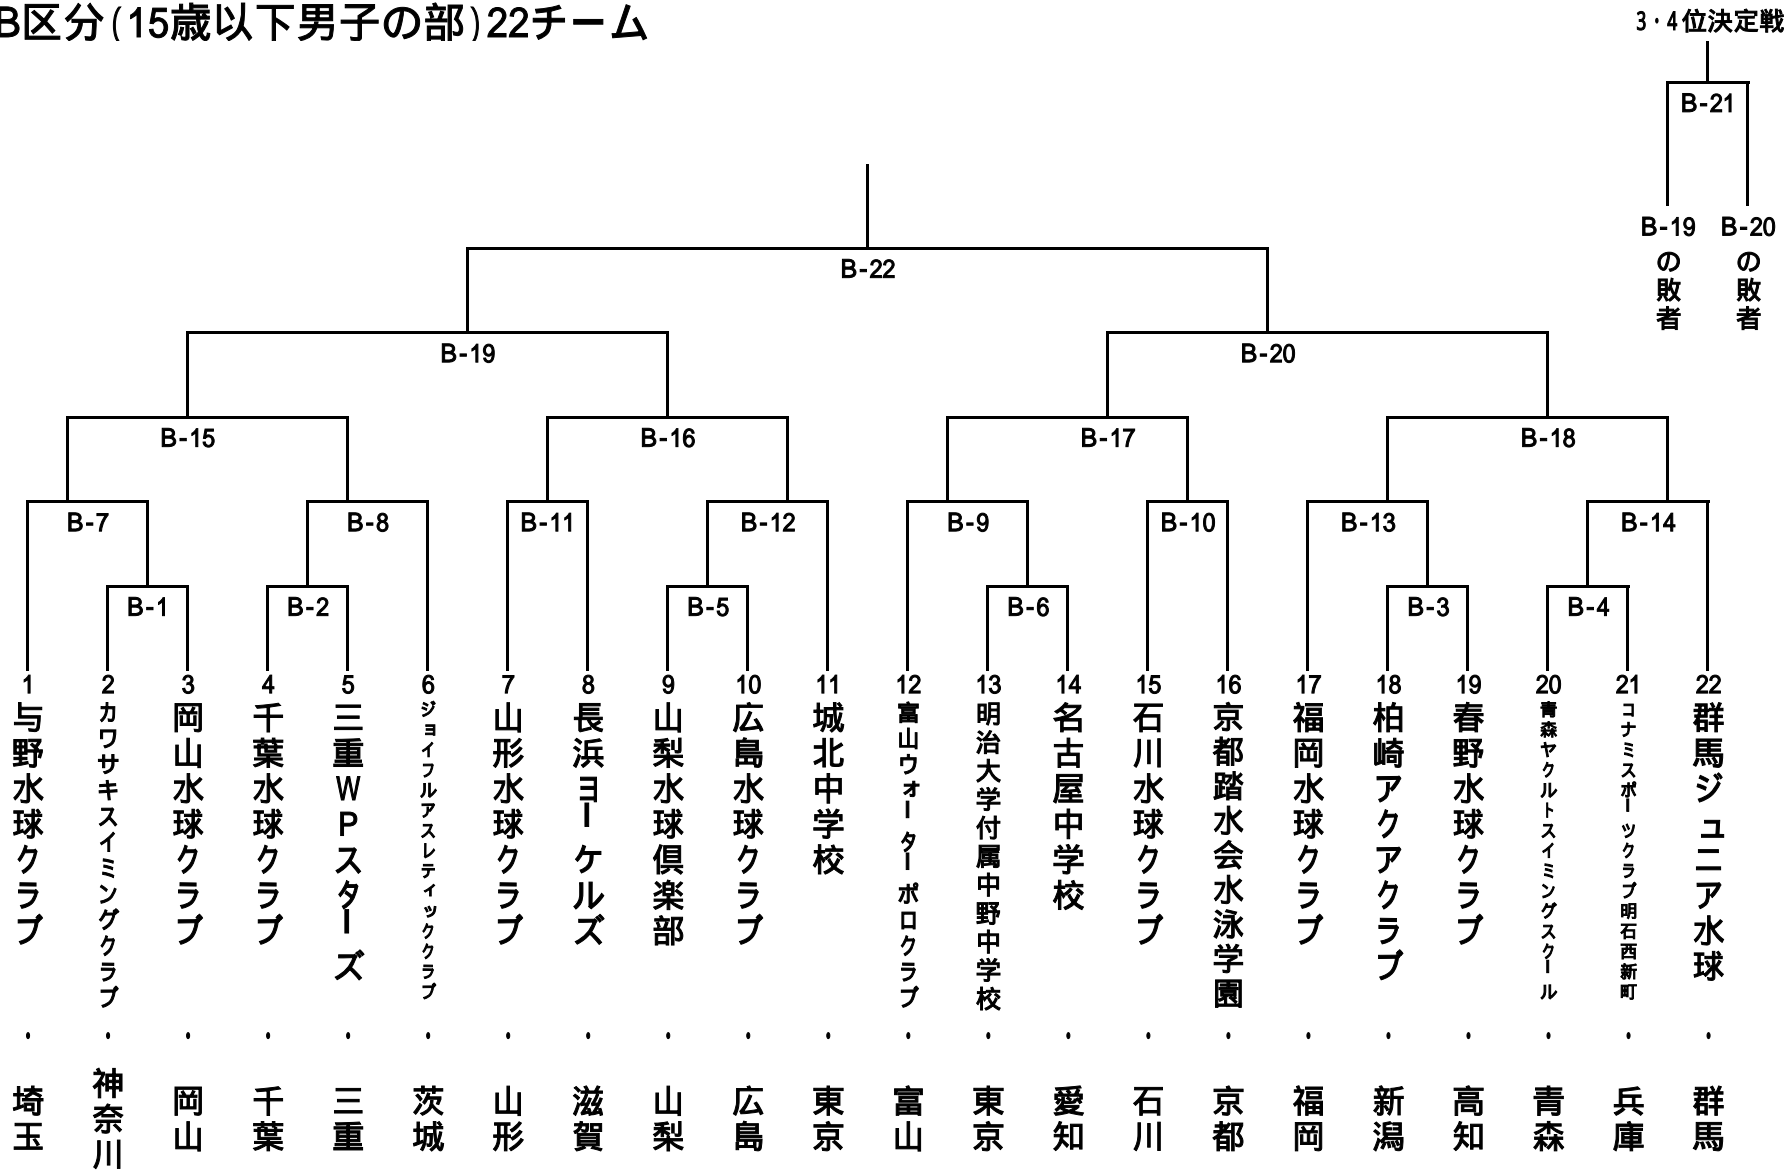

# A区分決勝トーナメント 8チーム

# B区分(15歳以下男子の部)22チーム

# D区分(18歳以下男子の部)16チーム

# E区分(18歳以下女子の部) 8チーム